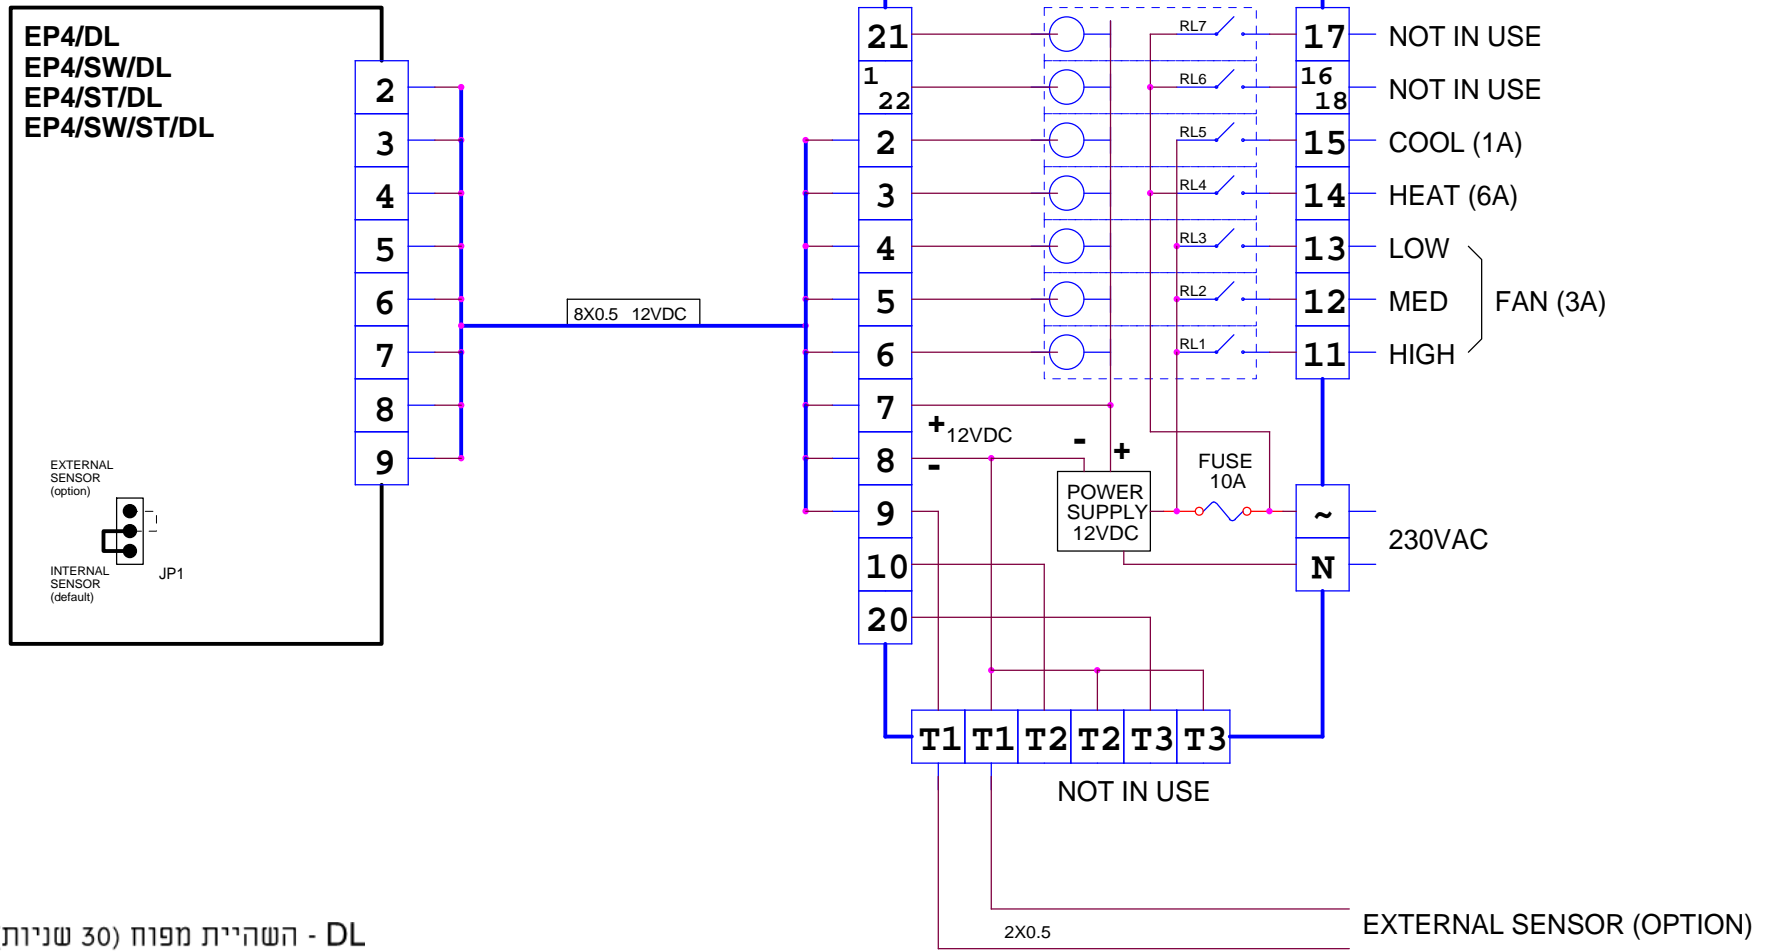

DL - השהיית מפוח (30 שניות)
 בדגם זה המפוח ימשיך לפעול 30 שניות
 לאחר הפסקת היחידה

DL - השהיית מפוח (30 שניות)
 בדגם זה המפוח ימשיך לפעול 30 שניות
 לאחר הפסקת היחידה